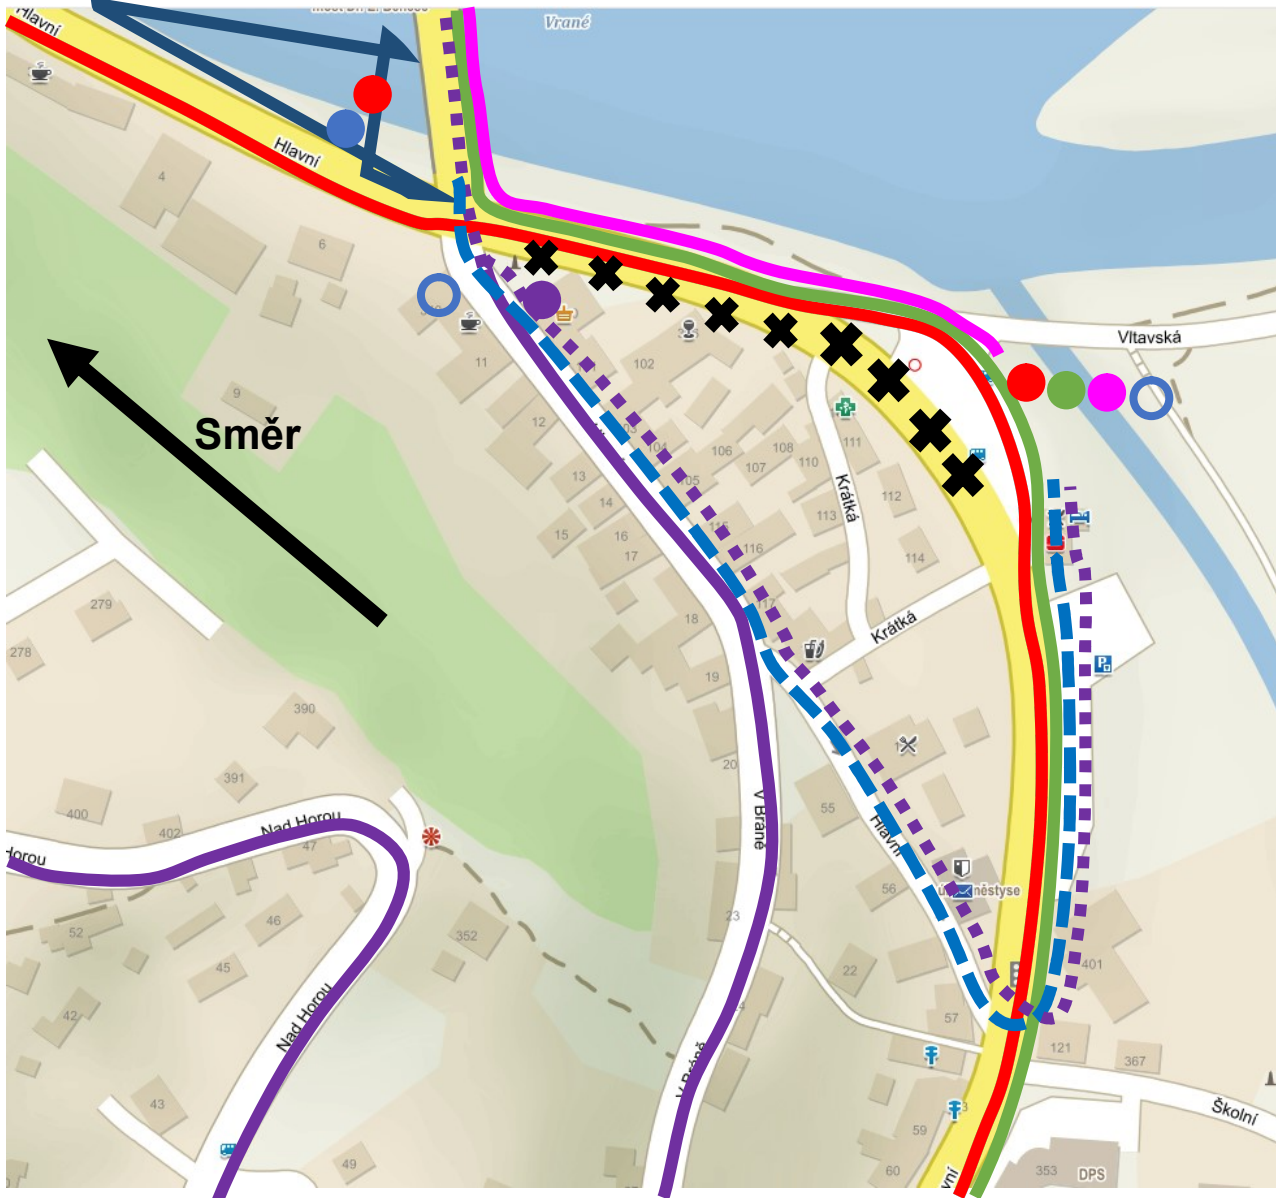

Linky 338 (směr Hradištko), 360 (směr Sedlčany), 361 (směr Dobříš), 390 (směr Rabyně), 437 (směr Nový Knín), 438 (směr Štěchovice), 440 (směr Masečín)

Linky 338 (směr Praha), 360 (směr Praha), 361 (směr Praha), 390 (směr Praha), 437 (směr Hradištko), 438 (směr Benešov), 440 (směr Štěchovice)

Linky 338, 360, 361, 390, 437, 438, 440