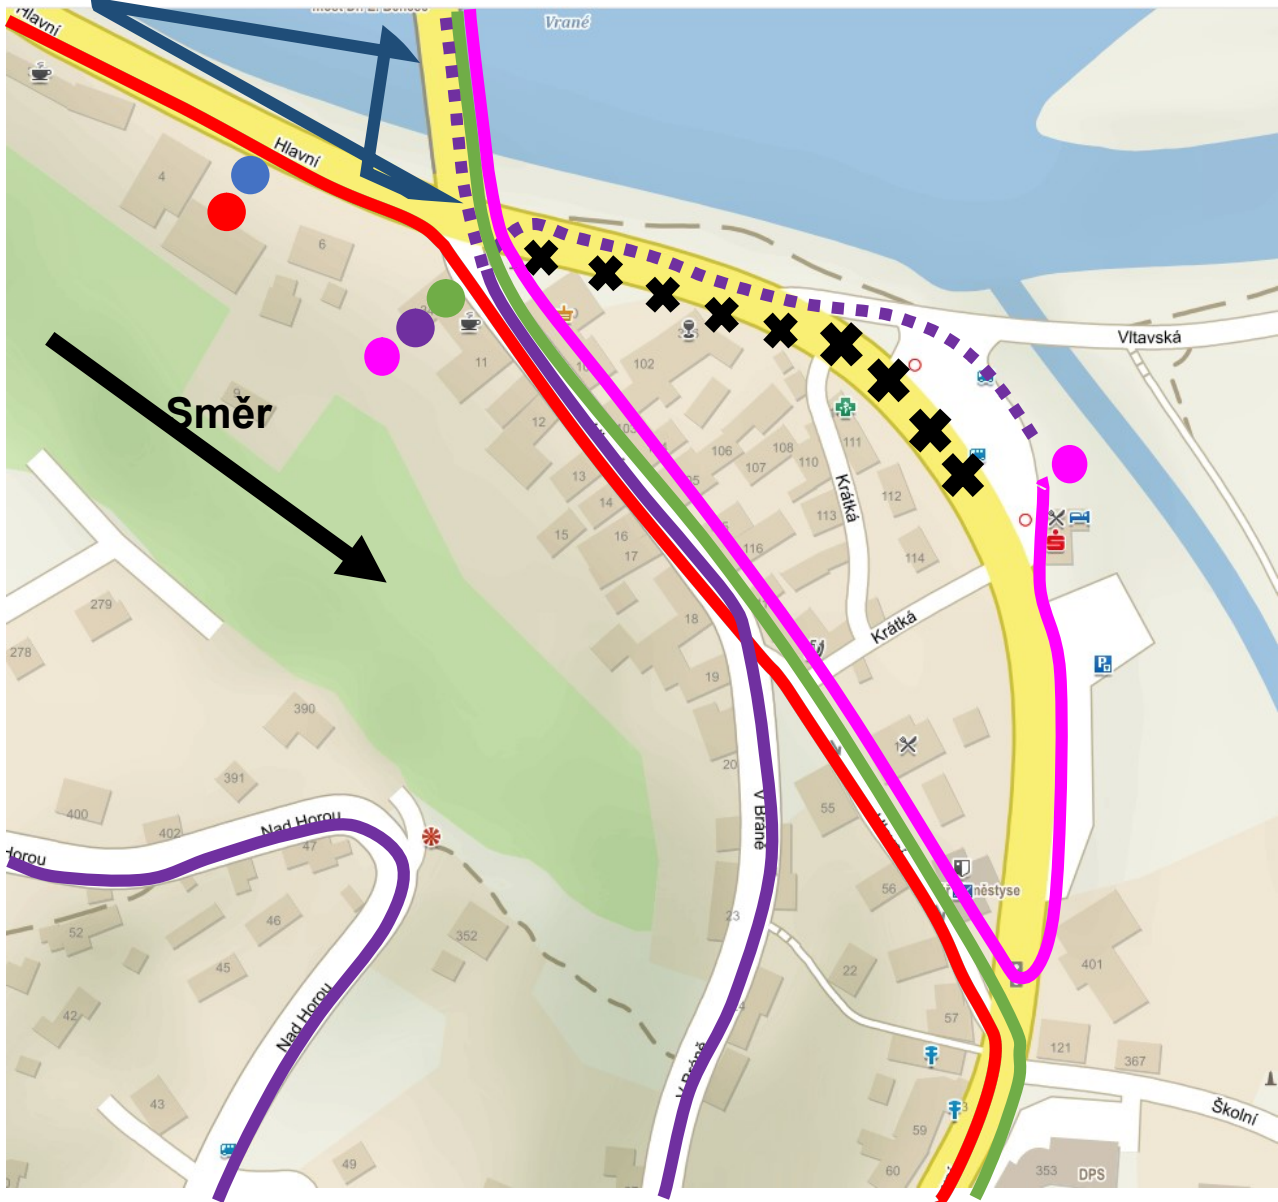

Linky 338 (směr Hradištko), 360 (směr Sedlčany), 361 (směr Dobříš), 390 (směr Rabyně), 437 (směr Nový Knín), 438 (směr Štěchovice), 440 (směr Masečín)

Linky 338 (směr Praha), 360 (směr Praha), 361 (směr Praha), 390 (směr Praha), 437 (směr Hradištko), 438 (směr Benešov), 440 (směr Štěchovice)

Linky 338, 360, 361, 390, 437, 438, 440