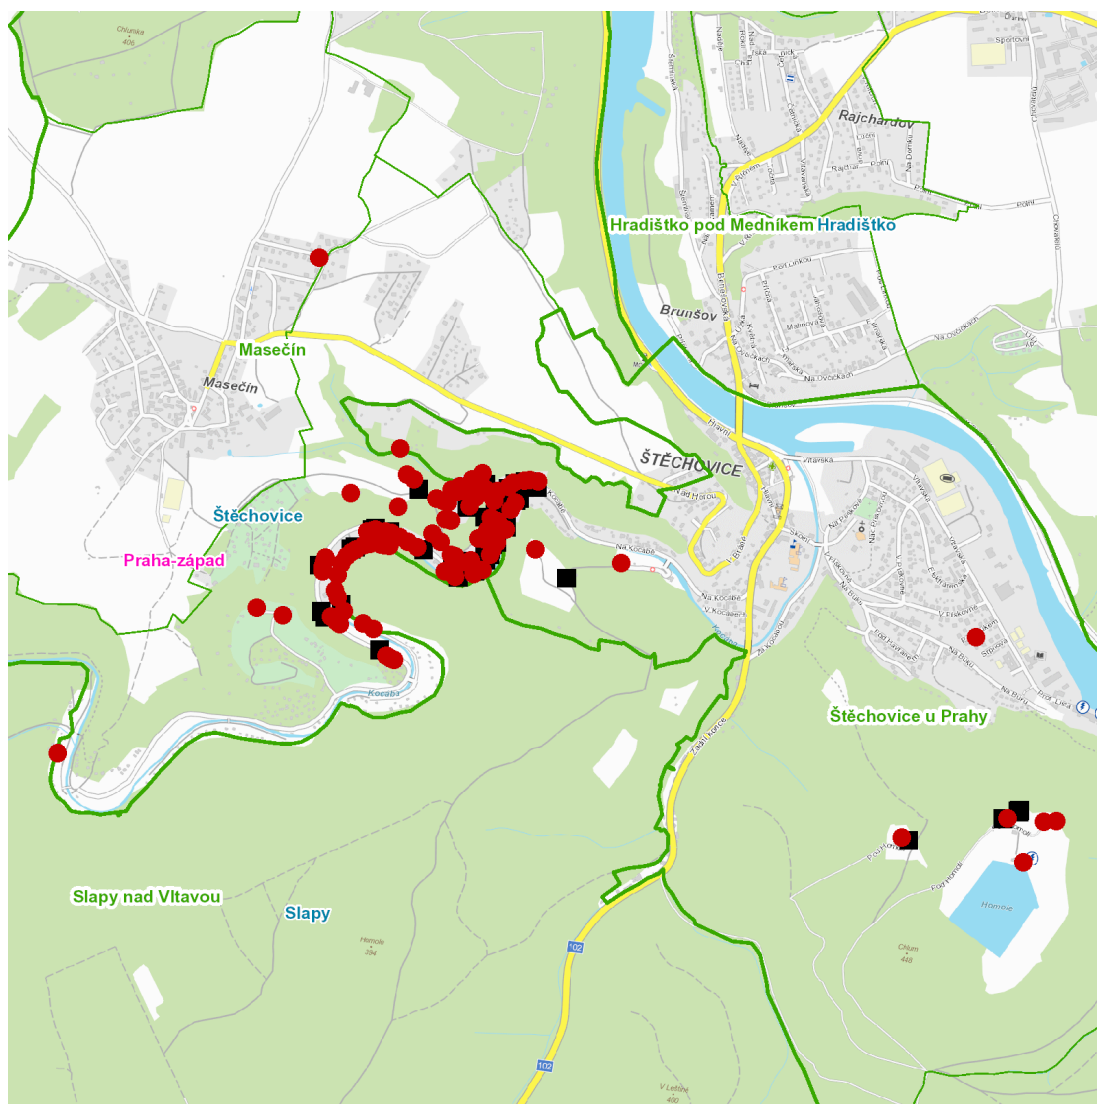

dne **16. 8. 2023** od **7:30** do **16:30** hodin

Plánovaná odstávka zahrnuje tyto lokality:**Štěchovice (okres Praha-západ)**část obce **Masečín**

č. p. 65-69, 71, 73, 74, 75, 77, 78, 79, 242

č. ev. 9, 84-95, 98, 100, 144, 201, 202, 203, 207-211, 213, 214, 215, 217, 218, 219, 221, 222, 223, 224,
227, 230, 231, 232, 233, 235, 236, 238, 239, 241, 244, 245, 248, 250, 274, 337, 472, 473, 476, 493, 494,
495, 572, 573, 574, 577-582, 670, 673, 674, 677část obce **Štěchovice**

č. ev. 40, 395

Na Kocábě: č. p. 76, 77, 94, 96, 97, 98, 99, 266; č. ev. 400**Pod Bukem:** č. p. 361**Pod Homolí:** č. p. 192, 346, 347, 349kat. území **Štěchovice u Prahy** (kód **763250**): parcelní č. 1124

dne 16. 8. 2023 od 7:30 do 16:30 hodin**Orientační mapový podklad odstávkou dotčených lokalit****VYSVĚTLIVKY**

- – adresy dotčené odstávkou elektřiny
- – místa připojení k elektrické síti dotčená odstávkou